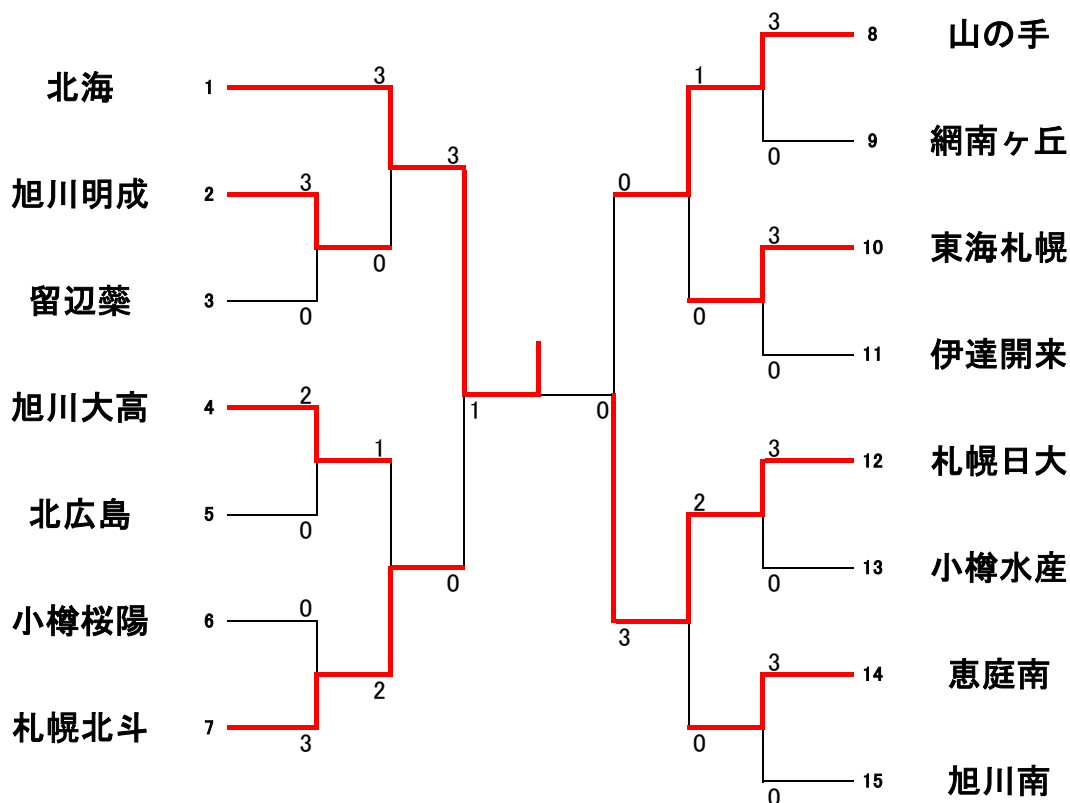

# 第44回全国高等学校柔道選手権大会北海道大会

〈女子団体〉

優勝	北海高等学校	二位	札幌日大高等学校	三位	札幌北斗高等学校
					札幌山の手高等学校

優秀選手	渡邊 天海 (北海高校)	山崎 陽茉理 (札幌日大高校)
------	-----------------	--------------------

## 女子団体戦出場校

南 北 海 道	
北	海 高 校
札 幌	山 の 手 高 校
札 幌	日 大 高 校
札 幌	北 斗 高 校
東 海	大 学 付 属 札 幌 高 校
恵 庭	南 高 校
北 広 島	高 校
小 樽	桜 陽 高 校
小 樽	水 産 高 校
伊 達	開 来 高 校
計	10 校

北 北 海 道	
旭 川	大 学 高 校
旭 川	明 成 高 校
旭 川	南 高 校
網 走	南 ヶ 丘 高 校
留 辺	薬 高 校
計	5 校